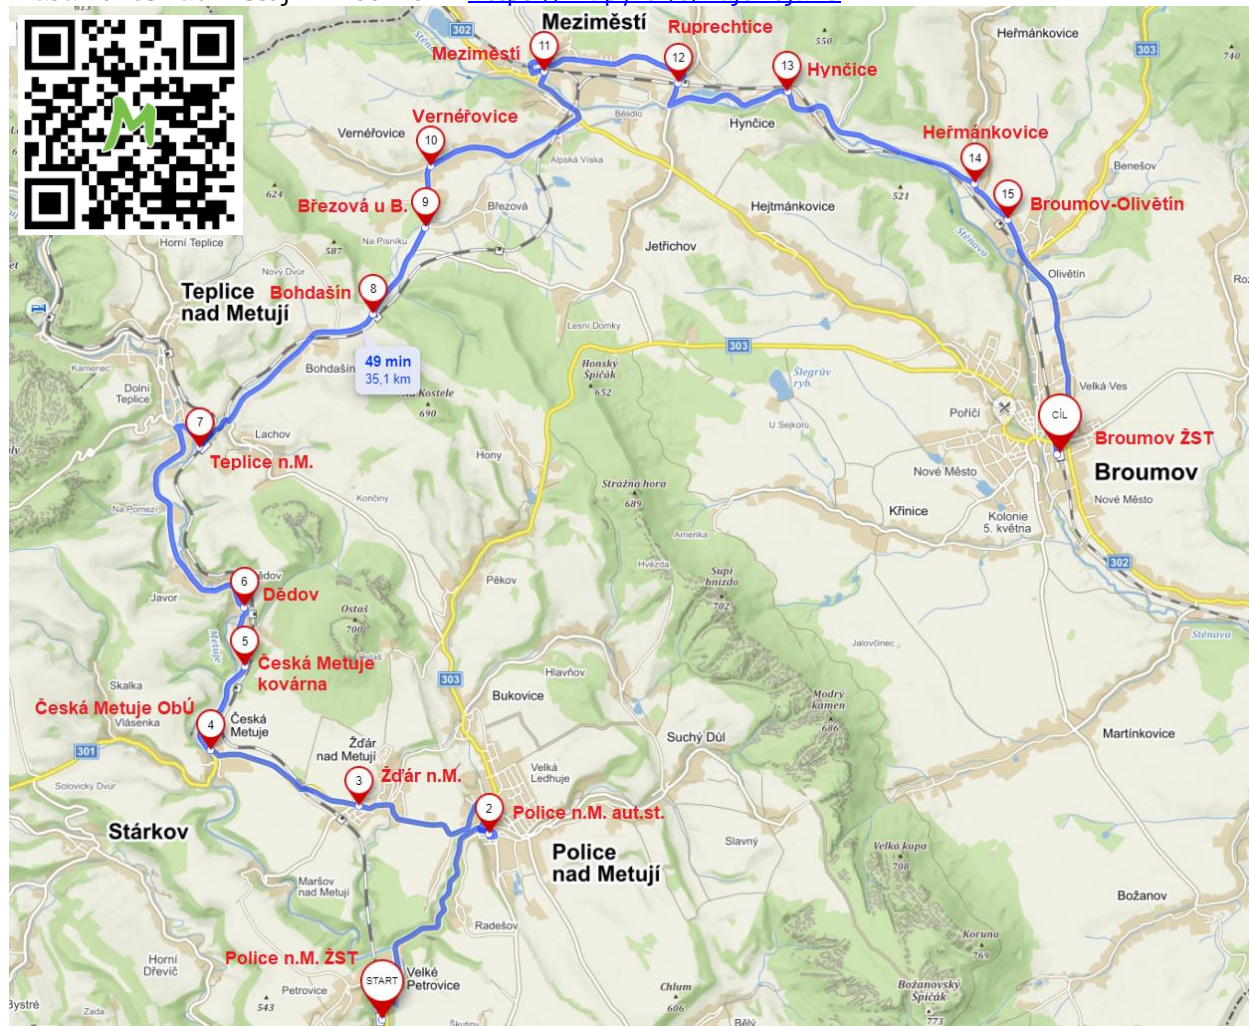

Opatření pro náhradní autobusovou dopravu k výluce dle ROV 53063 v úseku Police nad Metují – Teplice nad Metují – Broumov.

Trasy NAD:

Trasa Police nad Metují – Broumov = <https://mapy.cz/s/hajuvojak0>

Trasa Police nad Metují – Horní Adršpach = <https://mapy.cz/s/lolosejare>

Trasa Náchod – Teplice nad Metují spoje 401874, 401879 = <https://mapy.cz/s/botagahufe>