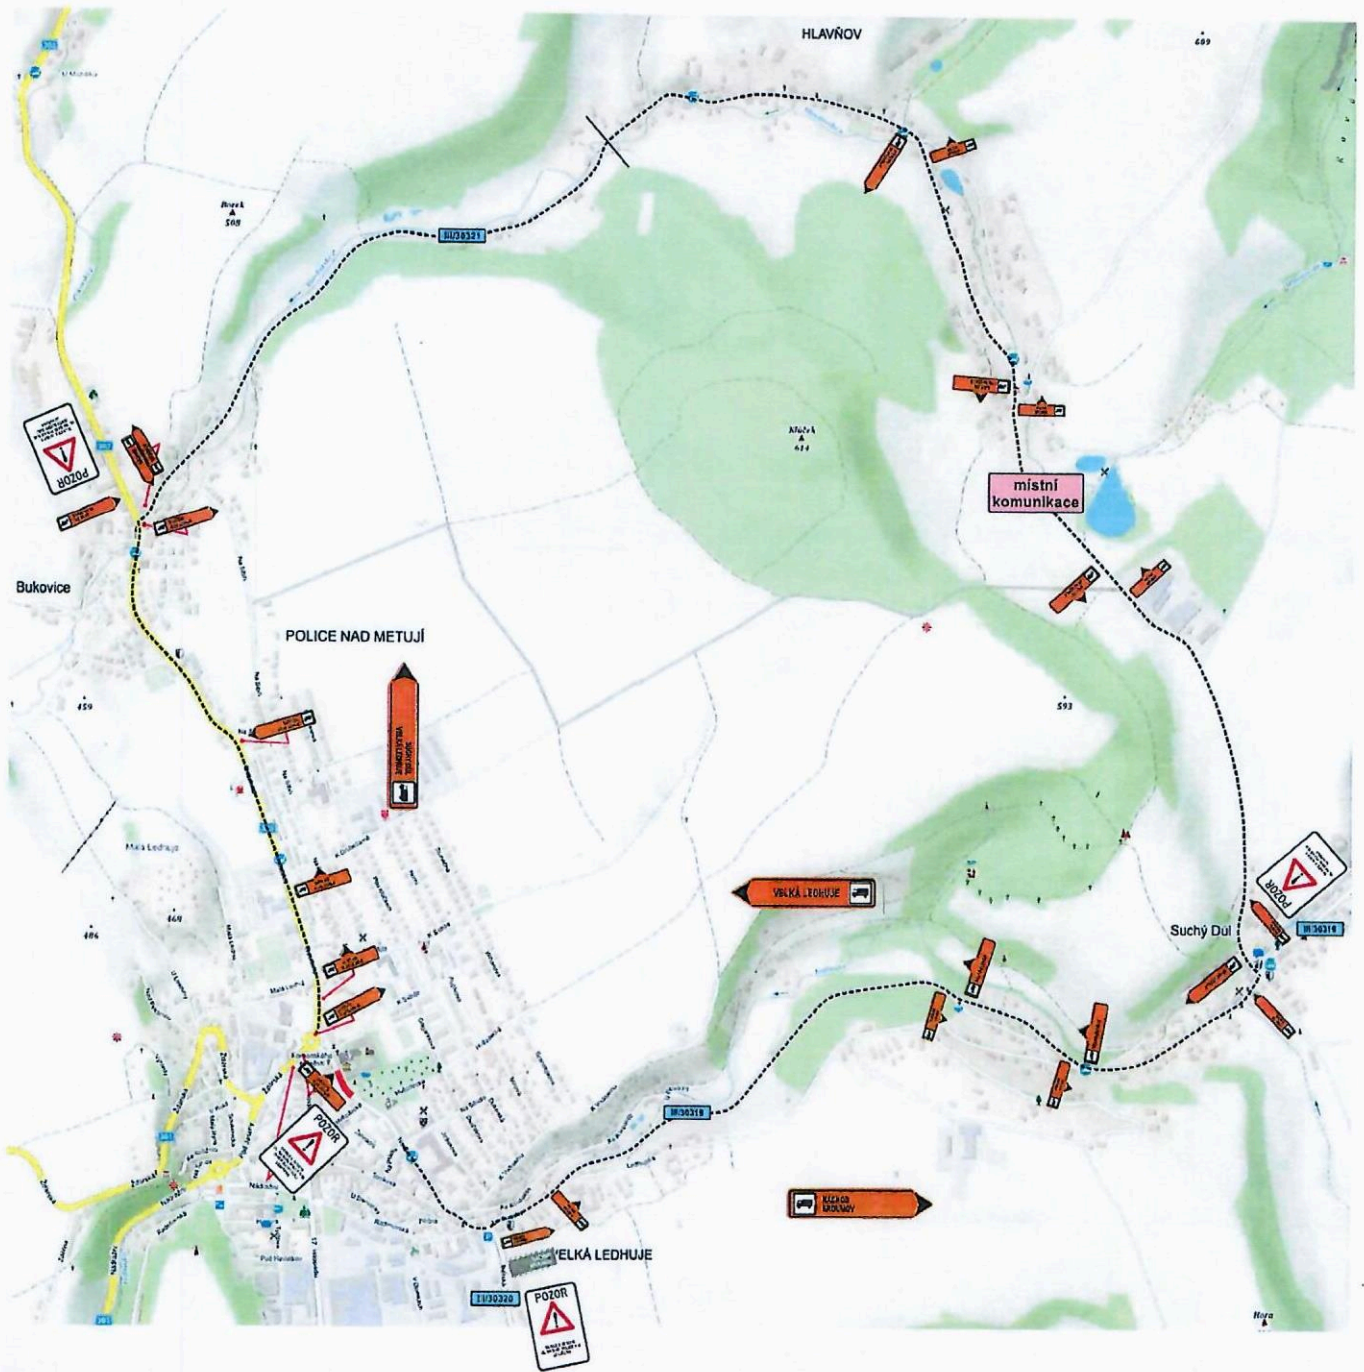

č. j. km-50332-dle-18-10-2021
 14.5.2021 - 10.6.2021

POLICIE ČESKÉ REPUBLIKY
 KRAJSKÉ ŘEDITELSTVÍ POLICIE
 KRÁLOVÉHRADECKÉHO KRAJE
 ÚZEMNÍ ODBOR
 DOPRAVNÍ INSPEKTORÁT
 547 45 NÁCHOD
 Por. Bc. David KULT

AKCE:	UL NA BABÍ, POLICE NAD METUJÍ - OBNOVA STOLY POD KOMUNIKACÍ
INVESTOR:	Ředitelství policie ČR, Krajské ředitelství policie Královéhradeckého kraje
OBSAH:	NÁVRH DÍLO STAVBY
ZDROJITEL:	
DOPRAVNÍ ZNAČENÍ	
NÁCHOD	
DATA:	09/2021
STUPEŇ:	

objížděné trasy pro osobní automobily,
 IZS a linkové autobusy

objízdná trasa pro nákladní automobily

AKCE:	UL. NA BABÍ, POLICE NAD METUJÍ - OBNOVA ŠTOLY POD KOMUNIKACÍ	 DOPRAVNÍ ZNAČENÍ NÁCHOD	
INVESTOR:	Benediktínské opatství sv. Václava v Broumově	DATUM:	09/2021
OBSAH:	NÁVRH DIO STAVBY	STUPEŇ:	
ZHOTOVITEL:			

vzhledem k tomu, že nelze umožnit pěším průchod přes staveniště,
bude vyznačena trasa pro pěší

AKCE:	UL. NA BABÍ, POLICE NAD METUJÍ - OBNOVA ŠTOLY POD KOMUNIKACÍ	 DOPRAVNÍ ZNAČENÍ NÁCHOD
INVESTOR:	Benediktské opatství sv. Václava v Broumově	DATUM: 09/2021
OBSAH:	NÁVRH DIO STAVBY	STUPEŇ:
ZHOTOVITEL:		