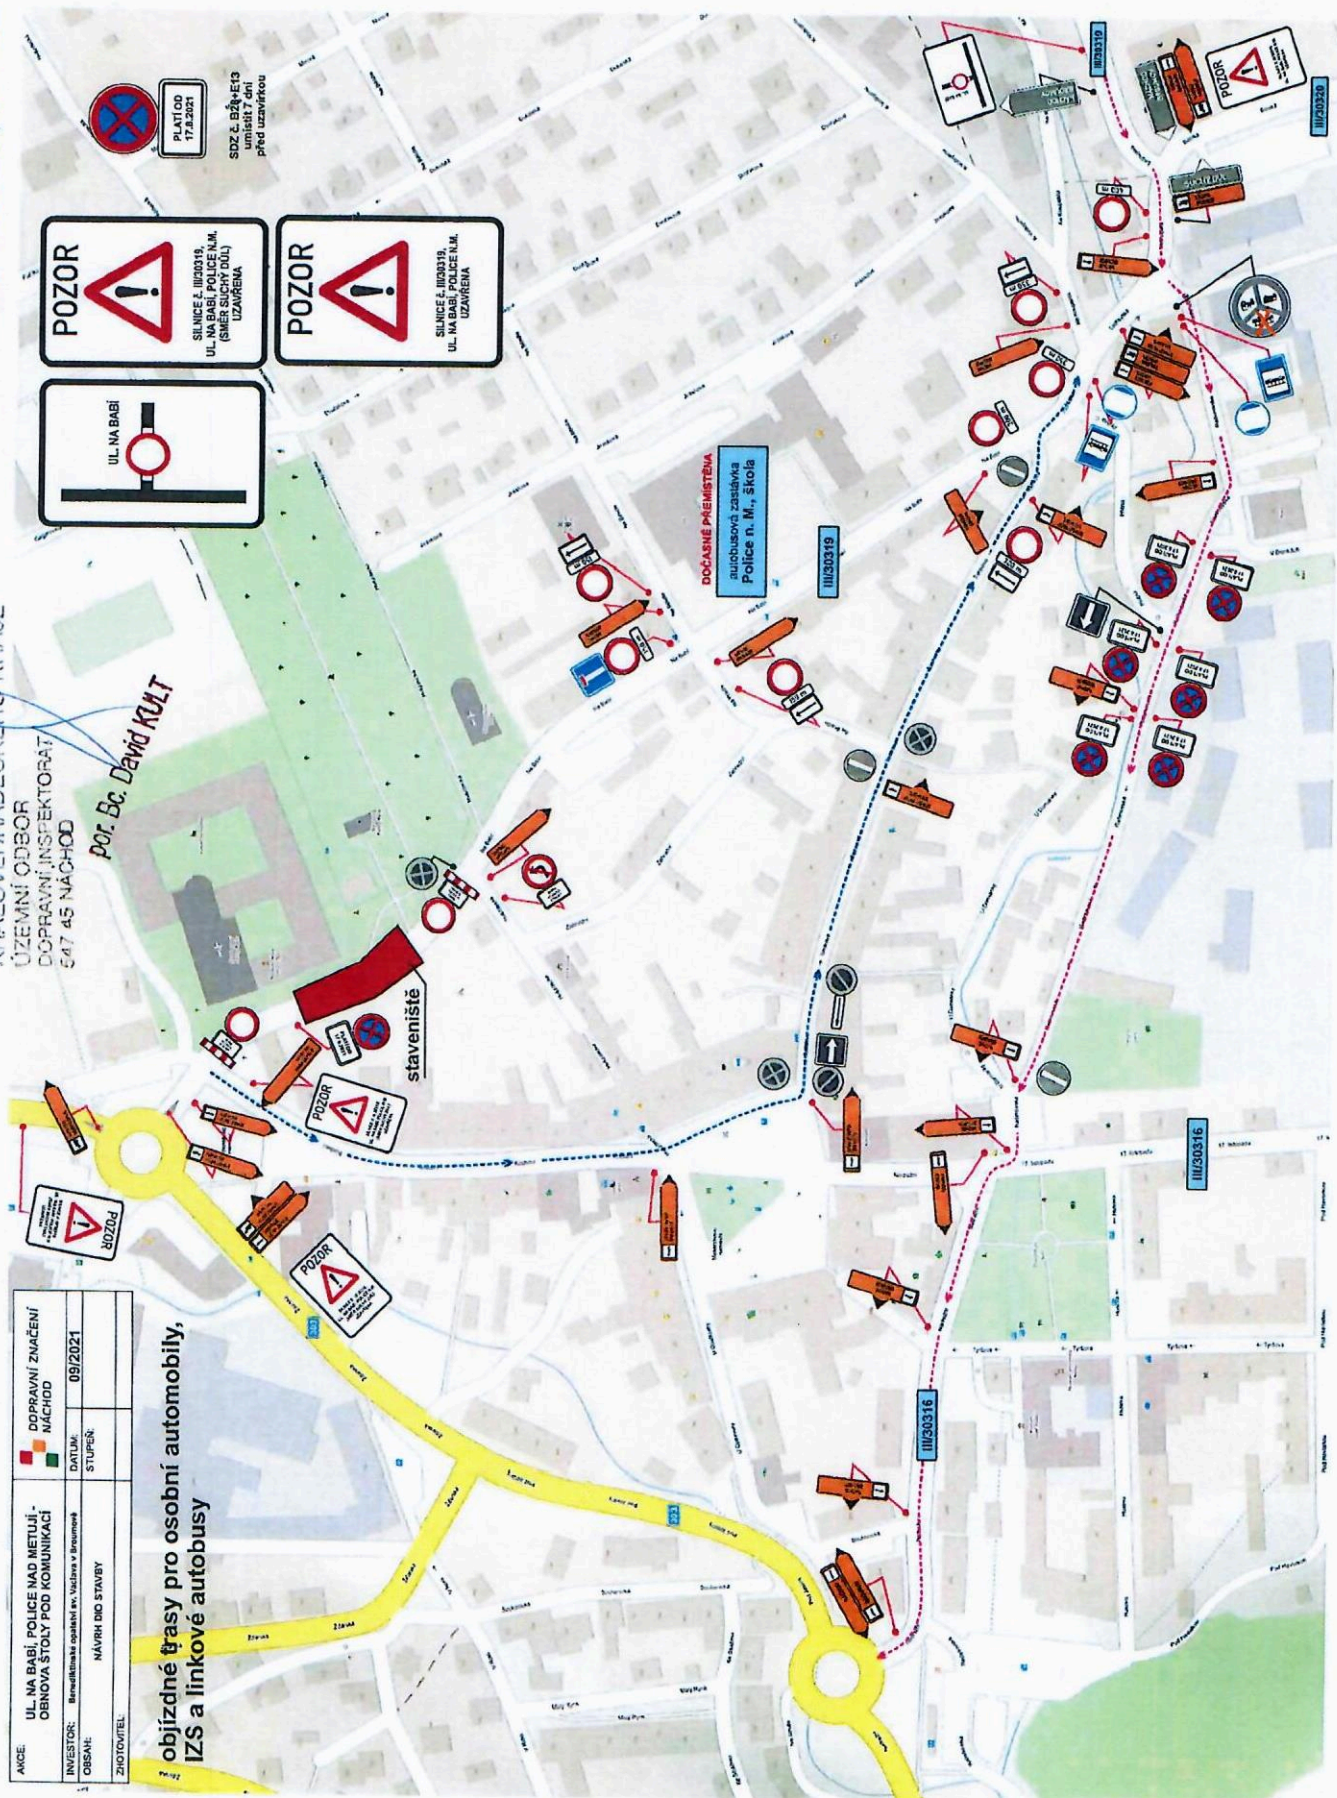

č. j. km-50332-dle-18-10-2021
 14.5.2021 - 10.6.2021

POLICIE ČESKÉ REPUBLIKY
 KRAJSKÉ ŘEDITELSTVÍ POLICIE
 KRÁLOVÉHRADECKÉHO KRAJE
 ÚZEMNÍ ODBOR
 DOPRAVNÍ INSPEKTORÁT
 547 45 NÁCHOD
 Por. Bc. David KULT

AKCE:	UL NA BABÍ, POLICE NAD METUJÍ - OBNOVA STOLY POD KOMUNIKACÍ
INVESTOR:	Ředitelství policie ČR, Krajské ředitelství policie Královéhradeckého kraje
OBSAH:	NÁVRH DÍLO STAVBY
ZDROJITEL:	
DOPRAVNÍ ZNAČENÍ	
NÁCHOD	
DATA:	09/2021
STUPEŇ:	

objížděné trasy pro osobní automobily,
 IZS a linkové autobusy

objízdná trasa pro nákladní automobily

AKCE:	UL. NA BABÍ, POLICE NAD METUJÍ - OBNOVA ŠTOLY POD KOMUNIKACÍ	 DOPRAVNÍ ZNAČENÍ NÁCHOD	
INVESTOR:	Benediktínské opatství sv. Václava v Broumově	DATUM:	09/2021
OBSAH:	NÁVRH DIO STAVBY	STUPEŇ:	
ZHOTOVITEL:			

vzhledem k tomu, že nelze umožnit pěším průchod přes staveniště,
bude vyznačena trasa pro pěší

AKCE:	UL. NA BABÍ, POLICE NAD METUJÍ - OBNOVA ŠTOLY POD KOMUNIKACÍ	 DOPRAVNÍ ZNAČENÍ NÁCHOD
INVESTOR:	Benediktské opatství sv. Václava v Broumově	DATUM: 09/2021
OBSAH:	NÁVRH DIO STAVBY	STUPEŇ:
ZHOTOVITEL:		