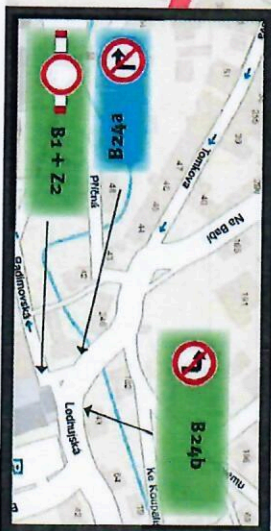

Akce:
Polická pouť - příloha 2

POLICIE ČESKÉ REPUBLIKY
KRAJSKÉ ŘEDITELSTVÍ POLICIE
KRÁLOVÉHRADSKÉHO KRAJE
ÚZEMNÍ ODBOR
DOPRAVNÍ INSPEKTOŘÁT
54/7 45 NÁCHOD

por. Bc. David KULT

Místo:
Masarykovo a Komenského náměstí,
ulice: U Opatrovny, Kostelní,
Tomkova a Nádražní

LEGENDA:

- 4x B1
- 4x Z2
- 1x IP10a
- 5x B1 + Z2
- 3x B24b
- 2x B24a
- 4x IP22
- 3x B24b
- 2x B24a

Policejní akce:
Policecká pouť - příloha 1

Č. j. Nách - 4062187 - 611 - 0000
lva - 4062187 - 01 - 0000 - 00
Q

por. Bc. David KULI

Místo:
 Masarykovo a Komenského náměstí, ulice: U Opatovny,

LEGENDA:

	2x	B1		1x	B24b
	3x	Z2		1x	B24a
	1x	IP-40a			