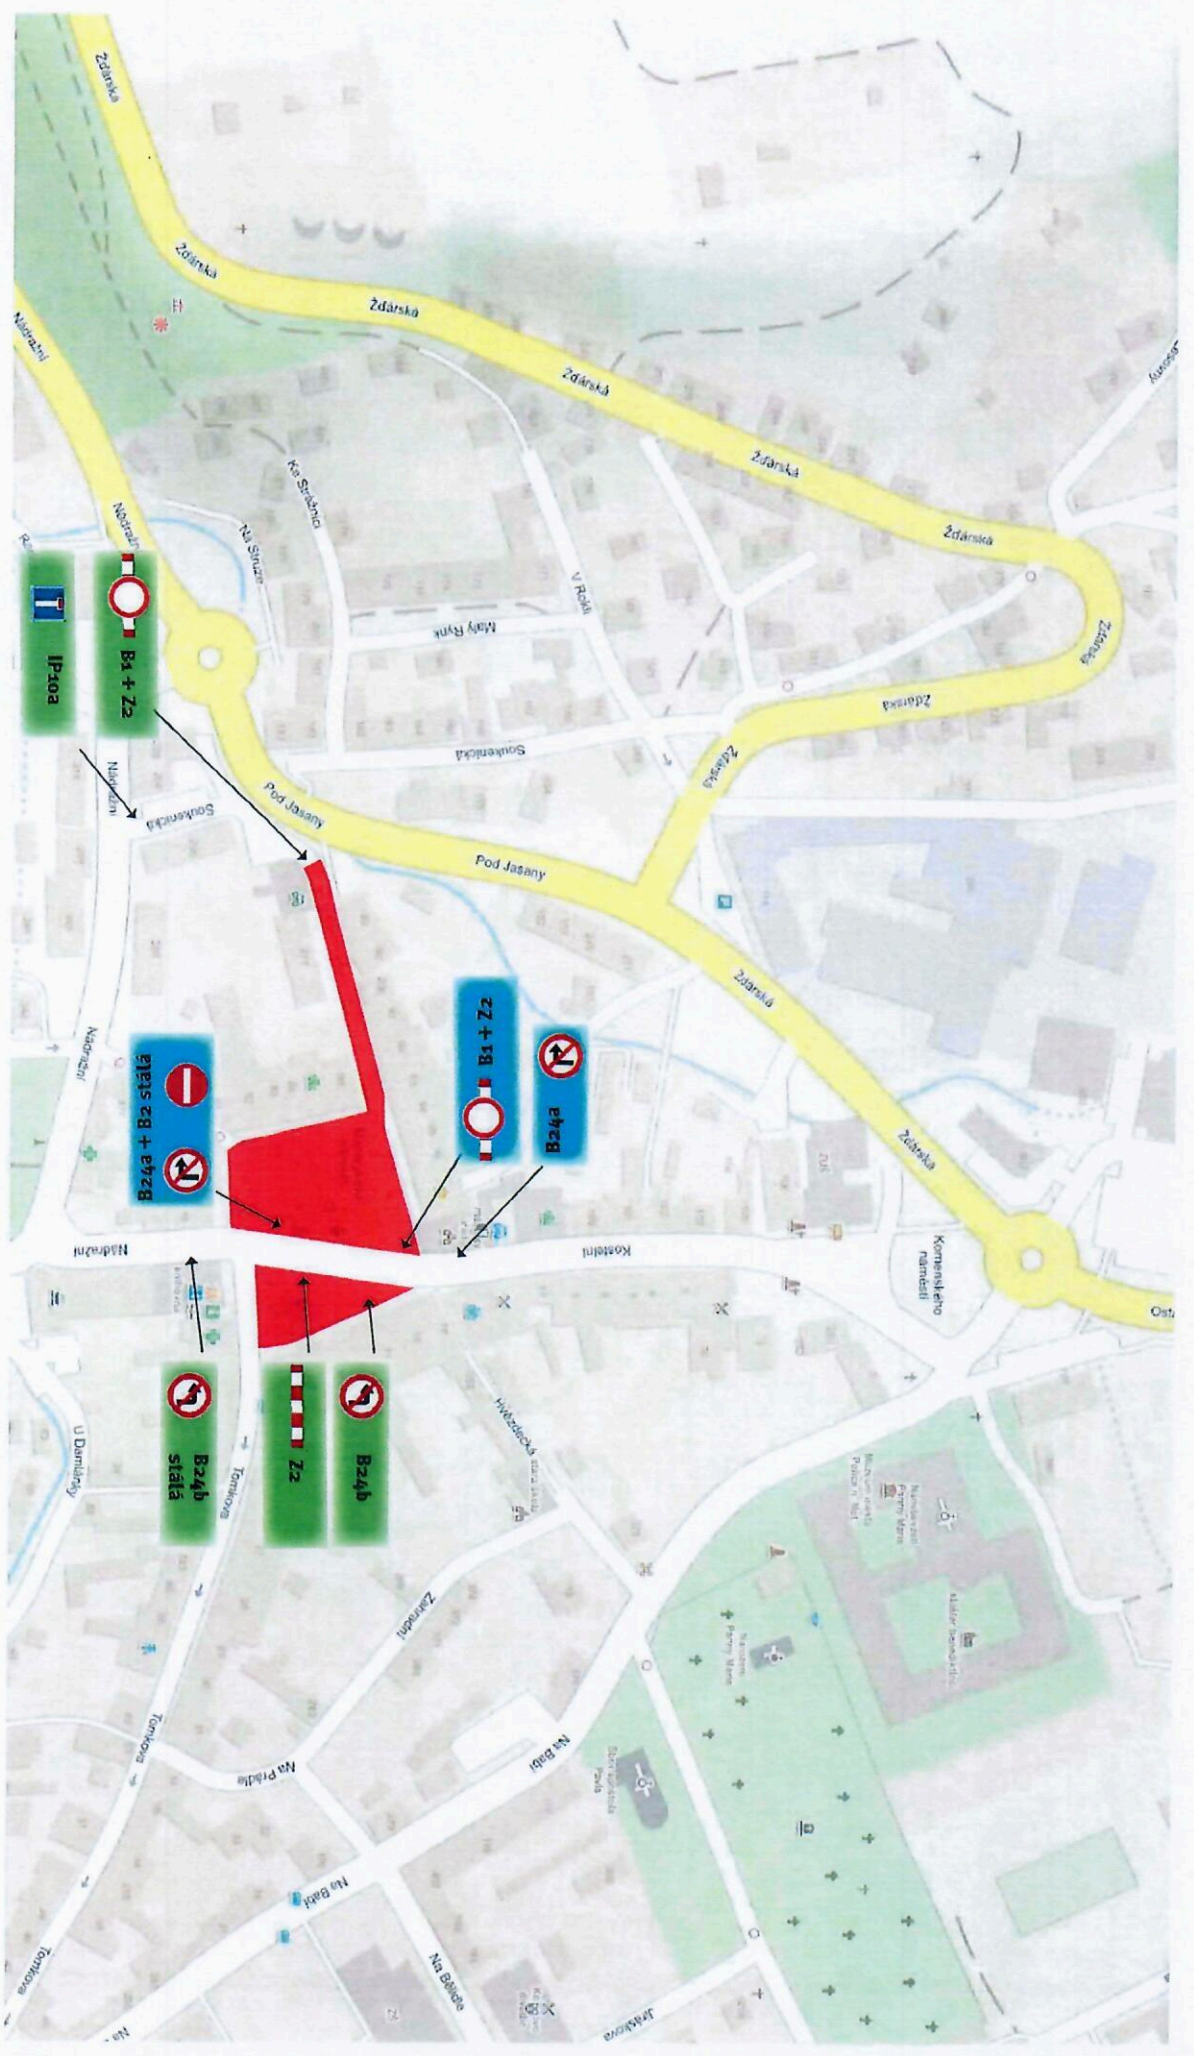

Akce:
Polická pouť - příloha 2

POLICIE ČESKÉ REPUBLIKY
KRAJSKÉ ŘEDITELSTVÍ POLICIE
KRÁLOVÉHRADSKÉHO KRAJE
ÚZEMNÍ ODBOR
DOPRAVNÍ INSPEKTOŘÁT
54/7 45 NÁCHOD

por. Bc. David KULT

Místo:
Masarykovo a Komenského náměstí,
ulice: U Opatrovny, Kostelní,
Tomkova a Nádražní

LEGENDA:

- 4x B1
- 4x Z2
- 1x IP10a
- 5x B1 + Z2
- 3x B24b
- 2x B24a
- 4x IP22
- 3x B24b
- 2x B24a

Policejní akce:
Policecká pouť - příloha 1

Č. j. Nách - 4062187 - 611 - 0000
lva - 4062187 - 01 - 0000 - 00
Q

por. Bc. David KULI

Místo:
 Masarykovo a Komenského náměstí, ulice: U Opatovny,

LEGENDA:

	2x	B1		1x	B24b
	3x	Z2		1x	B24a
	1x	IP-40a			