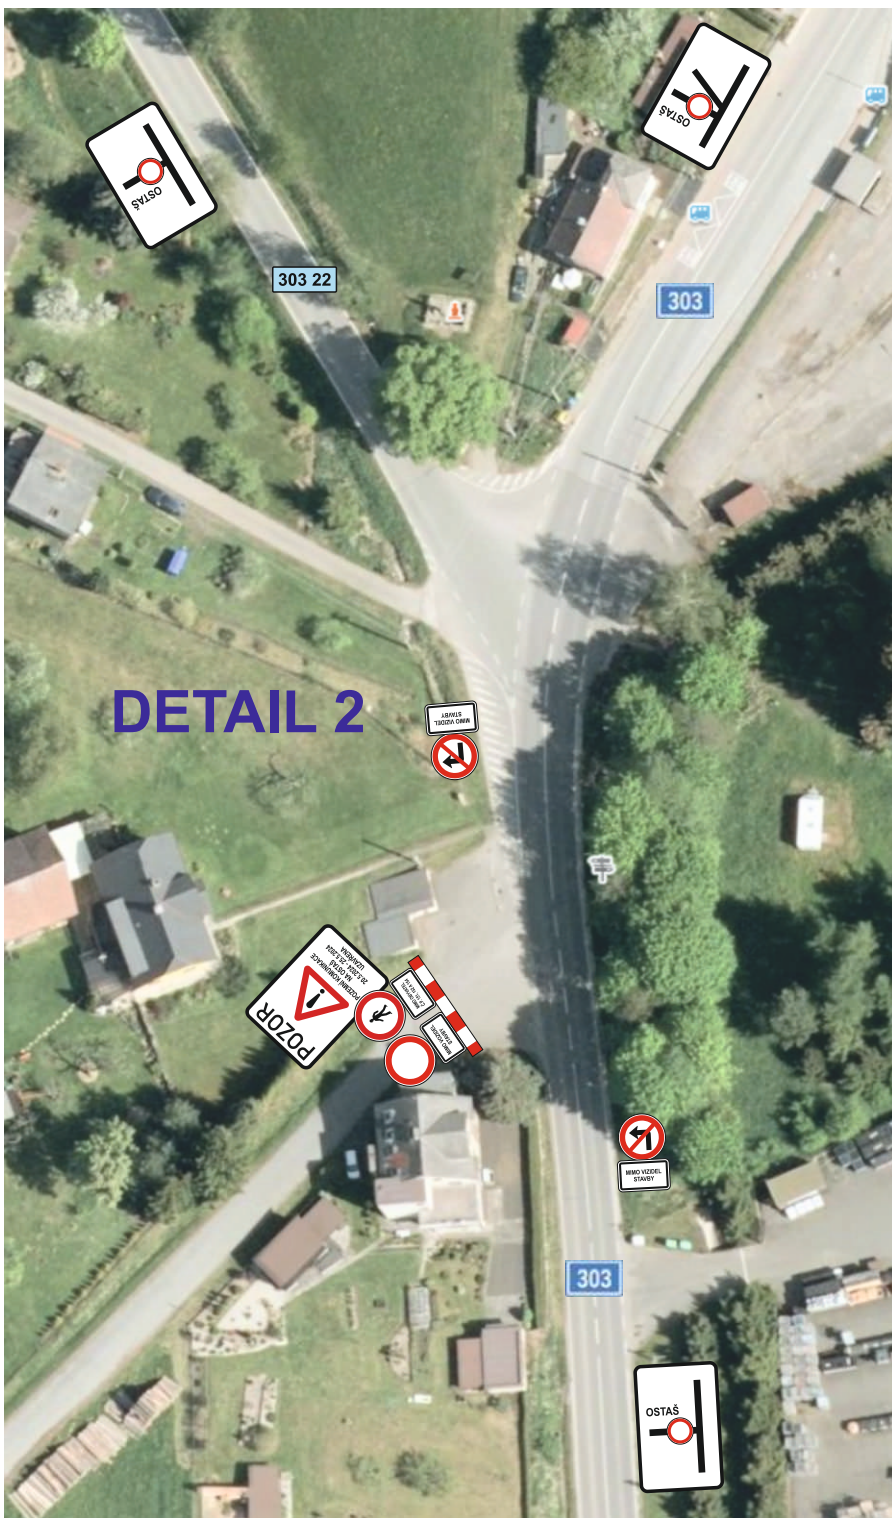

Stávající směrové tabule č. IS4b (Směrové tabule s místním cílem vpravo / vlevo dle směru jízdy) na silnici II/303 v obci Bukovice a směrová tabule č. IS4a (Směrová tabule s místním cílem – přímo) na místní komunikaci, budou dočasně zneplatněny.

Č.j.:KPRH-42937-2/ČJ-2024-050506

por. Bc. David Kult
komisař
ÚZEMNÍ ODBOR NÁCHOD
Dopravní inspektorát
Plhovské náměstí 1176
547 45 Náchod

por. Bc. David Kult

AKCE:	Oprava komunikace Bukovice - Ostas			
INVESTOR:	Obce Bukovice a Žďár nad Metují			
OBSAH:	NÁVRH DIO STAVBY			
ZHOTOVITEL:	STRABAG, a.s.		DATUM:	04/2024
			STUPEŇ:	

DETAIL 2

DETAIL 1

por. Bc. David Kult
komisař
ÚZEMNÍ ODBOR NÁCHOD
Dopravní inspektorát
Pihovské náměstí 1176
547 45 Náchod

Č.j.:KPRH-42937-2/ČJ-2024-050506

por. Bc. David Kult

AKCE:	Oprava komunikace Bukovice - Ostaš		 DOPRAVNÍ ZNAČENÍ NÁCHOD
INVESTOR:	Obce Bukovice a Žďár nad Metují		
OBSAH:	NÁVRH DIO STAVBY	DATUM:	04/2024
ZHOTOVITEL:	STRABAG, a.s.	STUPEŇ:	