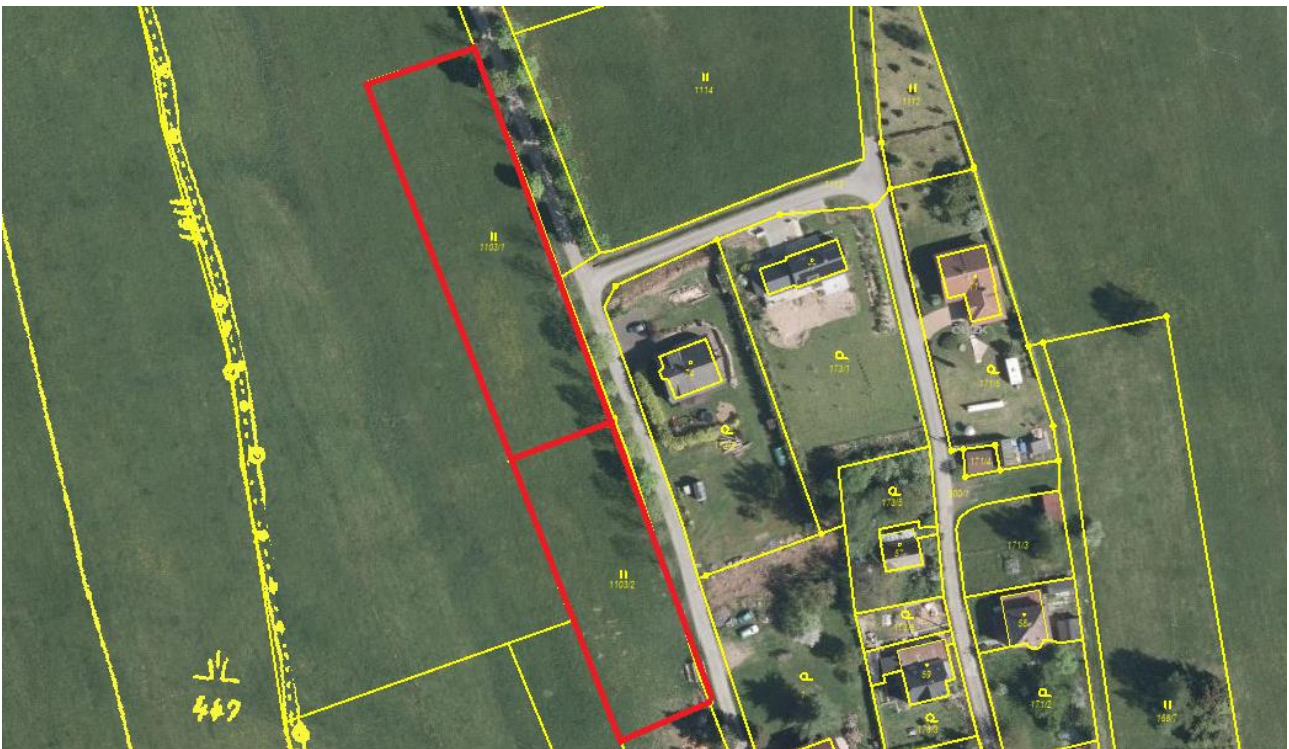

MĚSTO POLICE NAD METUJÍ

se sídlem Masarykovo náměstí č. p. 98, 549 54 Police nad Metují
odbor investic, majetku a životního prostředí

dle ustanovení § 39 odst. 1 zákona č. 128/2000 Sb., o obcích, v platném znění,

z v e ř e j ň u j e

záměr č. 6/8RM/2024

prodat pozemek p. č. 1103/2 o výměře 1639 m² a pozemek p. č. 1103/1 o výměře 2353 m², vše v k. ú. Hony. Jedná se o pozemky určené k zastavění rodinným domem. Pozemky budou nabízeny k prodeji v elektronické aukci. Vyvolávací cena je stanovena ve výši 600 Kč/m².

Police nad Metují 24. 4. 2024