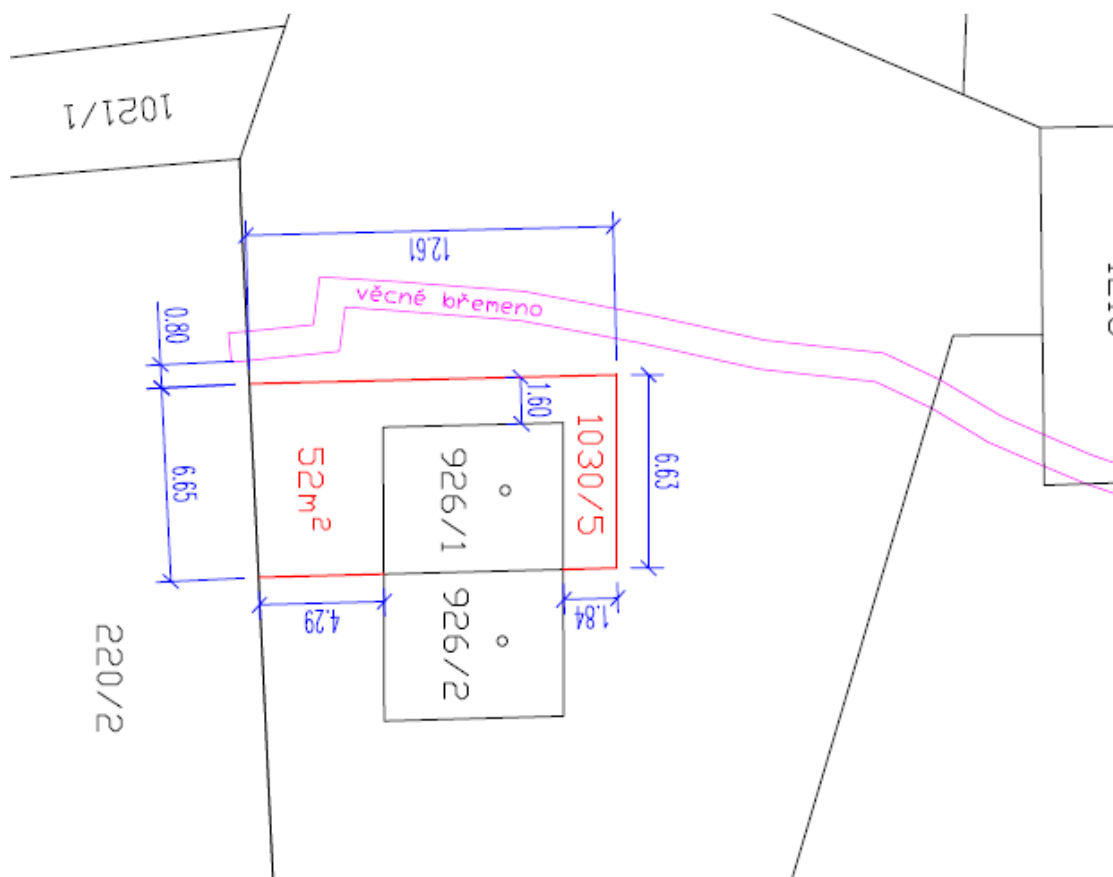

# MĚSTO POLICE NAD METUJÍ

se sídlem Masarykovo náměstí č. p. 98, 549 54 Police nad Metují  
odbor investic, majetku a životního prostředí

dle ustanovení § 39 odst. 1 zákona č. 128/2000 Sb., o obcích, v platném znění,

## **záměr č. 4/8RM/2024**

prodat část pozemku p. č. 1030/1 o výměře 52 m<sup>2</sup> v k. ú. Velká Ledhuje  
v návrhu geometrického plánu označenou jako p. č. 1030/5.

Police nad Metují 24. 4. 2024